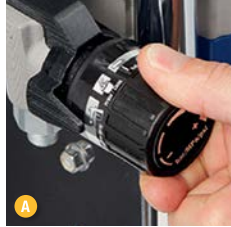

GX 21, KABELLOS

Einstellbare Druckregelung

Problemloses Rollen oder Spritzen einer Vielzahl von Beschichtungen.